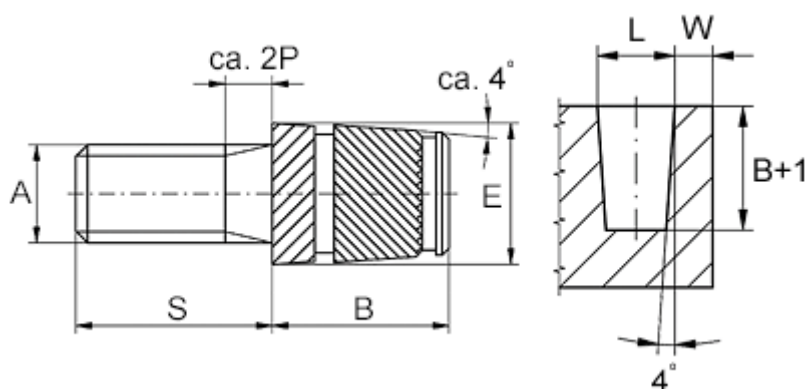

Varenummer: 12858100030820
Beskrivelse: KLEE-coil 858 100 030.820
M3 Messing

Mål

Anbefalet huldia. $W + 0,1$	= 4.4
Mindsteafstand til kant W	= 1.8
Monteringslængde B	= 5.5
Stiftlængde S	= 6
Udvendig diameter E	= 4.6
Udvendigt gevind A	= M3x0,5